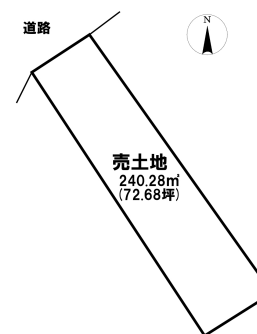

HOUSEDO ハウズドゥ! 八戸田向店
株式会社といす不動産

〒031-0011 青森県八戸市田向2丁目1番20号
営業時間 9:30 ~ 18:00 (毎週火曜日・祝日定休)
※繁忙期はこの限りではありません
(定休日も事前予約にて対応させていただきます)

お気軽にお問い合わせください
0178-32-7016
<http://www.toys-realestate.com/>