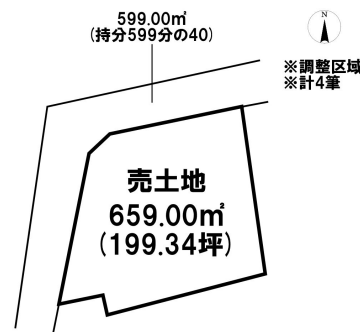

HOUSEDO ハウズドゥ! 八戸田向店
株式会社といす不動産

〒031-0011 青森県八戸市田向2丁目1番20号
営業時間 9:30 ~ 18:00 (毎週火曜日・祝日定休)
※繁忙期はこの限りではありません
(定休日も事前予約にて対応させていただきます)

お気軽にお問い合わせください
0178-32-7016
<http://www.toys-realestate.com/>