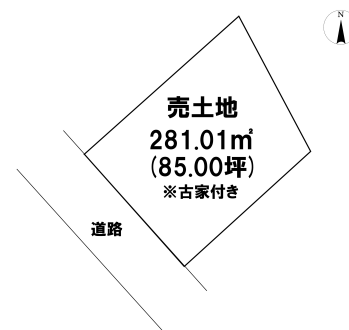

HOUSEDO ハウズドゥ! 八戸田向店
株式会社といす不動産

〒031-0011 青森県八戸市田向2丁目1番20号
営業時間 9:30 ~ 18:00 (毎週火曜日・祝日定休)
※繁忙期はこの限りではありません
(定休日も事前予約にて対応させていただきます)

お気軽にお問い合わせください
0178-32-7016
<http://www.toys-realestate.com/>