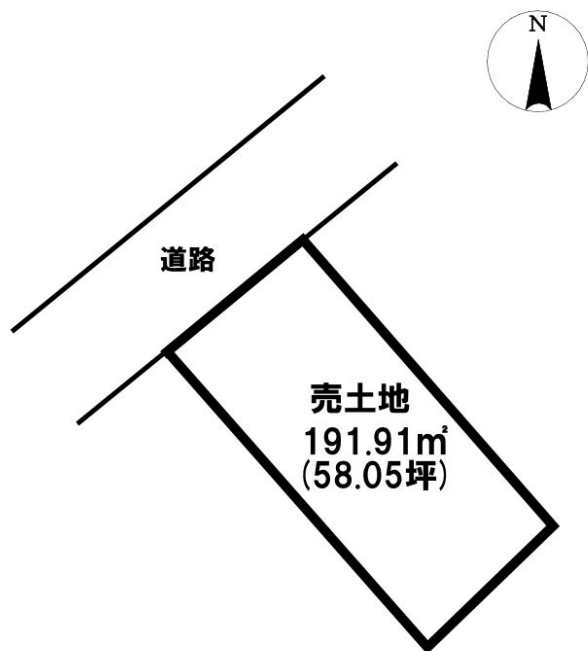

売り土地

☆☆☆ハウストゥ 八戸田向☆☆☆ 毎日のお散歩も快適な閑静な住宅地です♪

八戸市湊高台6丁目

価格 1,050万円 面積 191.91(58.05坪)

取引態様	売主	坪単価	
交通	市営バス 湊高台四丁目バス停 徒歩5分		

他、私道面積			
土地権利	所有権	地目	宅地
都市計画	市街化区域	用途地域	第一種低層住居専用地域
建ぺい率(%)	50	容積率(%)	80
他、法令上の制限			
接道状況	北西側 公道		
引渡時期	相談	現況	更地
建築可/不可	建築可	眺望	
舗装		学区(小)	青潮小学校
水道		学区(中)	東中学校
生活排水		ガス	