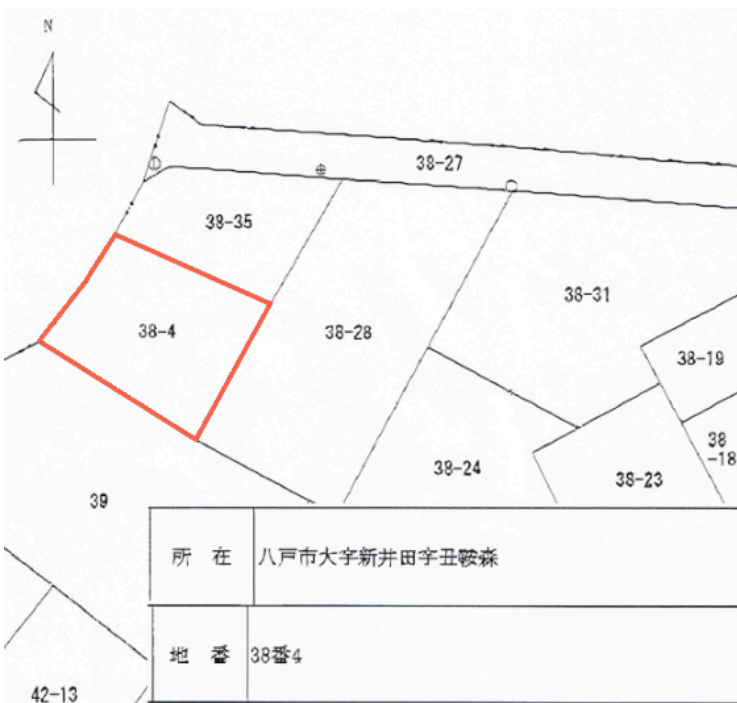

売り土地

八戸市大字新井田字丑鞍森

価格 **467.5万円** 面積 **281㎡ (85坪)**

取引態様	仲介	坪単価	55,000円
交通			

他、私道面積			
土地権利	所有権	地目	山林
都市計画	市街化区域	用途地域	第一種低層住居専用地域
建ぺい率(%)	50	容積率(%)	80
他、法令上の制限			
接道状況			
引渡時期	相談	現況	
建築可/不可	建築可	眺望	
舗装	前面道路アスファルト	学区(小)	新井田
水道	宅内引込み無し	学区(中)	大館
生活排水		ガス	LPG

備考

土留（擁壁）に一部亀裂あり
敷地と道路に高低差あり

HOUSEDO ハウスドゥ! 八戸田向店
株式会社といす不動産

〒031-0011 青森県八戸市田向2丁目1番20号
営業時間 9:30 ~ 18:00 (毎週火曜日・祝日定休)
※繁忙期はこの限りではありません
(定休日も事前予約にて対応させていただきます)

お気軽にお問い合わせください
0178-32-7016
<http://www.toys-realestate.com/>