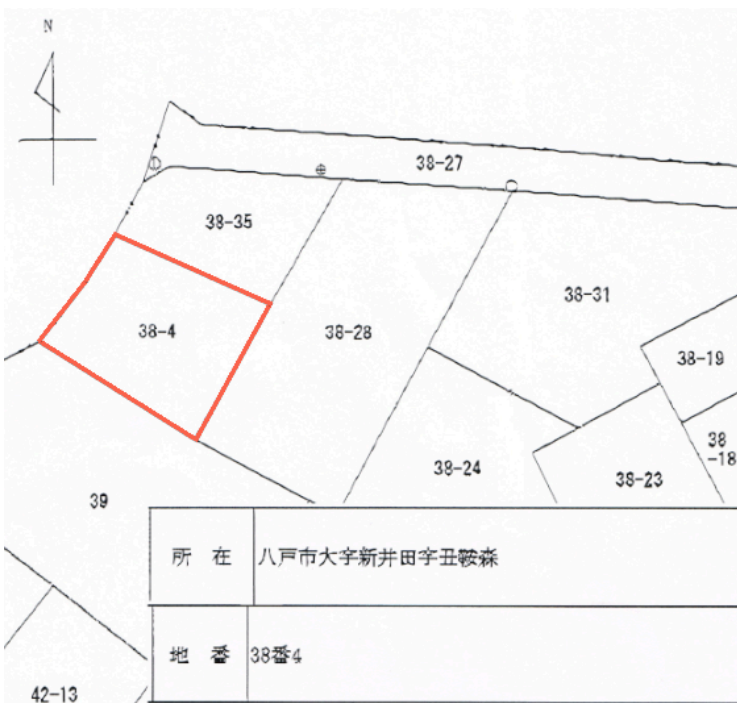

売り土地

八戸市大字新井田字丑鞍森

価格 467.5万円 面積 281㎡ (85坪)

取引態様	仲介	坪単価	55,000円
交通			

他、私道面積			
土地権利	所有権	地目	山林
都市計画	市街化区域	用途地域	第一種低層住居専用地域
建ぺい率(%)	50	容積率(%)	80
他、法令上の制限			
接道状況			
引渡時期	相談	現況	
建築可/不可	建築可	眺望	
舗装	前面道路アスファルト	学区(小)	新井田
水道	宅内引込み無し	学区(中)	大館
生活排水		ガス	LPG

備考 土留（擁壁）に一部亀裂あり  
敷地と道路に高低差あり

**HOUSEDO** ハウスドゥ! 八戸田向店  
株式会社といす不動産

〒031-0011 青森県八戸市田向2丁目1番20号  
営業時間 9:30 ~ 18:00 (毎週火曜日・祝日定休)  
※繁忙期はこの限りではありません  
(定休日も事前予約にて対応させていただきます)

お気軽にお問い合わせください  
**0178-32-7016**  
<http://www.toys-realestate.com/>