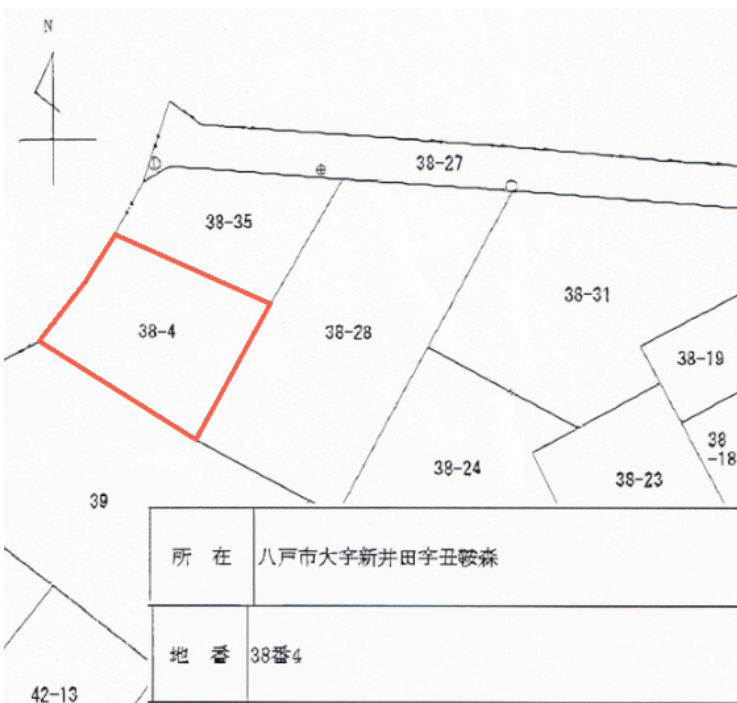

売り土地

八戸市大字新井田字丑鞍森

価格 **467.5万円** 面積 **281㎡ (85坪)**

取引態様	仲介	坪単価	55,000円
交通			

他、私道面積			
土地権利	所有権	地目	山林
都市計画	市街化区域	用途地域	第一種低層住居専用地域
建ぺい率(%)	50	容積率(%)	80
他、法令上の制限			
接道状況			
引渡時期	相談	現況	
建築可/不可	建築可	眺望	
舗装	前面道路アスファルト	学区(小)	新井田
水道	宅内引込み無し	学区(中)	大館
生活排水		ガス	LPG

備考	土留（擁壁）に一部亀裂あり 敷地と道路に高低差あり
----	------------------------------

HOUSEDO ハウスドゥ! 八戸田向店
株式会社といす不動産

〒031-0011 青森県八戸市田向2丁目1番20号
営業時間 9:30 ~ 18:00 (毎週火曜日・祝日定休)
※繁忙期はこの限りではありません
(定休日も事前予約にて対応させていただきます)

お気軽にお問い合わせください
0178-32-7016
<http://www.toys-realestate.com/>