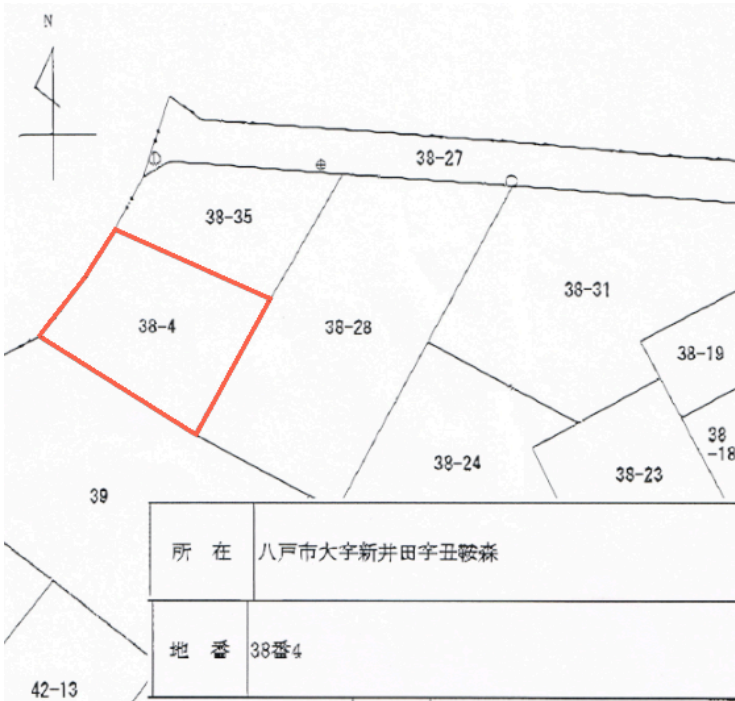

売り土地

八戸市大字新井田字丑鞍森

価格 467.5万円 面積 281㎡ (85坪)

| | | | |
|------|----|-----|---------|
| 取引態様 | 仲介 | 坪単価 | 55,000円 |
| 交通 | | | |

| | | | |
|----------|------------|--------|-------------|
| 他、私道面積 | | | |
| 土地権利 | 所有権 | 地目 | 山林 |
| 都市計画 | 市街化区域 | 用途地域 | 第一種低層住居専用地域 |
| 建ぺい率(%) | 50 | 容積率(%) | 80 |
| 他、法令上の制限 | | | |
| 接道状況 | | | |
| 引渡時期 | 相談 | 現況 | |
| 建築可/不可 | 建築可 | 眺望 | |
| 舗装 | 前面道路アスファルト | 学区(小) | 新井田 |
| 水道 | 宅内引込み無し | 学区(中) | 大館 |
| 生活排水 | | ガス | LPG |

| | |
|----|------------------------------|
| 備考 | 土留（擁壁）に一部亀裂あり 敷地と道路に高低差あり |
|----|------------------------------|

HOUSEDO ハウスドゥ! 八戸田向店
株式会社といす不動産

〒031-0011 青森県八戸市田向2丁目1番20号
営業時間 9:30 ~ 18:00 (毎週火曜日・祝日定休)
※繁忙期はこの限りではありません
(定休日も事前予約にて対応させていただきます)