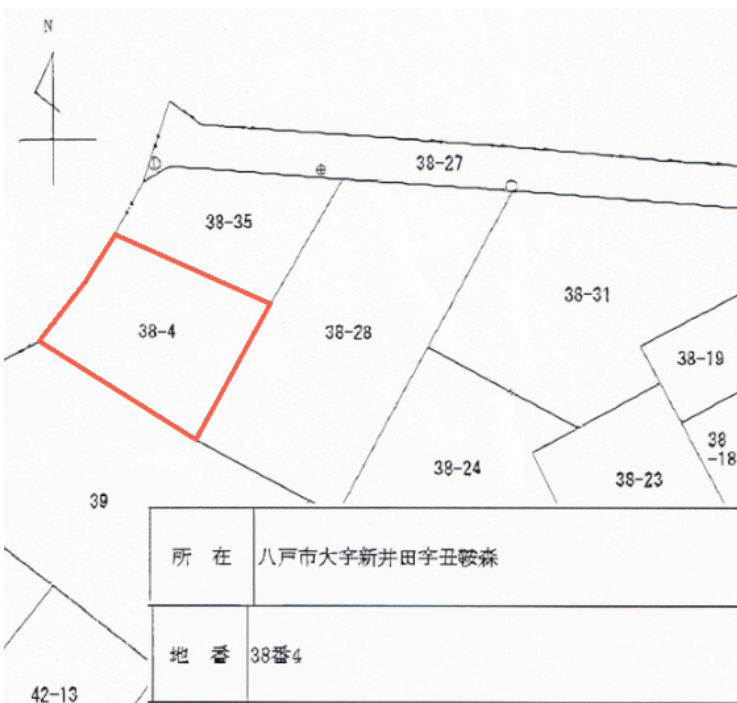

売り土地

八戸市大字新井田字丑鞍森

備考 土留（擁壁）に一部亀裂あり
敷地と道路に高低差あり

価格 **467.5万円** 面積 **281㎡ (85坪)**

取引態様	仲介	坪単価	55,000円
交通			

他、私道面積			
土地権利	所有権	地目	山林
都市計画	市街化区域	用途地域	第一種低層住居専用地域
建ぺい率(%)	50	容積率(%)	80
他、法令上の制限			
接道状況			
引渡時期	相談	現況	
建築可/不可	建築可	眺望	
舗装	前面道路アスファルト	学区(小)	新井田
水道	宅内引込み無し	学区(中)	大館
生活排水		ガス	LPG