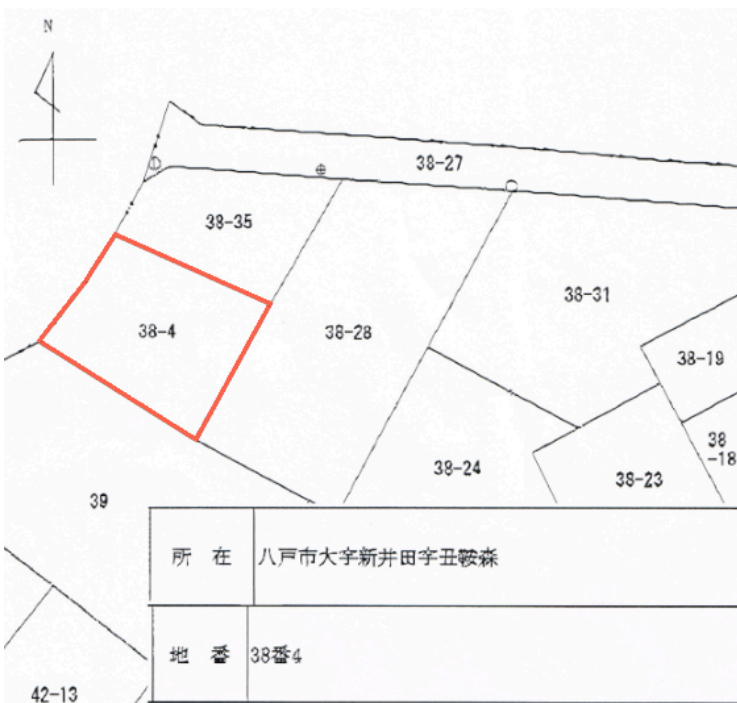

## 八戸市大字新井田字丑鞍森

価格 **467.5万円** 面積 **281㎡ (85坪)**

取引態様	仲介	坪単価	55,000円
交通			

他、私道面積			
土地権利	所有権	地目	山林
都市計画	市街化区域	用途地域	第一種低層住居専用地域
建ぺい率(%)	50	容積率(%)	80
他、法令上の制限			
接道状況			
引渡時期	相談	現況	
建築可/不可	建築可	眺望	
舗装	前面道路アスファルト	学区(小)	新井田
水道	宅内引込み無し	学区(中)	大館
生活排水		ガス	LPG

備考

土留（擁壁）に一部亀裂あり  
敷地と道路に高低差あり

**HOUSEDO** ハウスドゥ! 八戸田向店  
株式会社といす不動産

〒031-0011 青森県八戸市田向2丁目1番20号  
営業時間 9:30 ~ 18:00 (毎週火曜日・祝日定休)  
※繁忙期はこの限りではありません  
(定休日も事前予約にて対応させていただきます)

お気軽にお問い合わせください  
**0178-32-7016**  
<http://www.toys-realestate.com/>