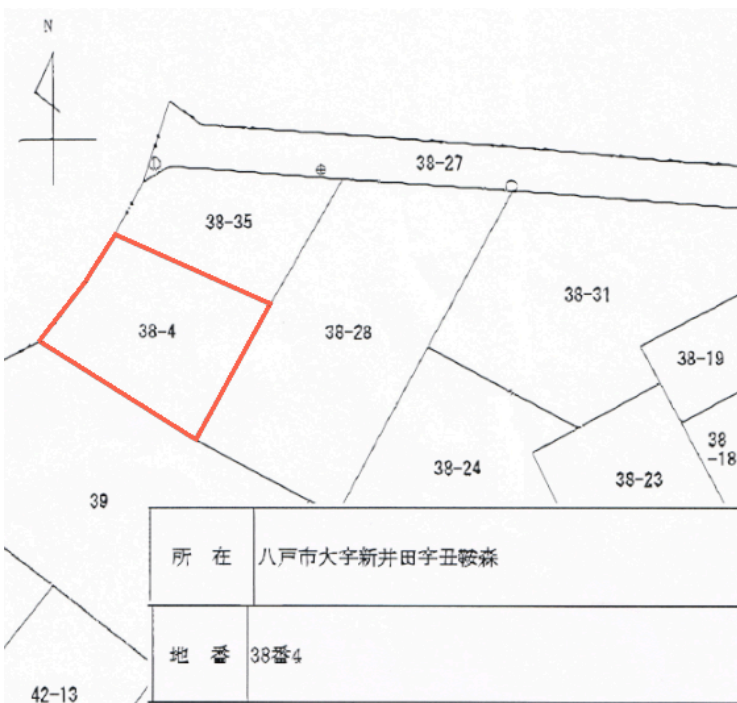

売り土地

八戸市大字新井田字丑鞍森

価格 467.5万円

面積 281㎡ (85坪)

取引態様	仲介	坪単価	55,000円
交通			

他、私道面積			
土地権利	所有権	地目	山林
都市計画	市街化区域	用途地域	第一種低層住居専用地域
建ぺい率(%)	50	容積率(%)	80
他、法令上の制限			
接道状況			
引渡時期	相談	現況	
建築可/不可	建築可	眺望	
舗装	前面道路アスファルト	学区(小)	新井田
水道	宅内引込み無し	学区(中)	大館
生活排水		ガス	LPG

備考

土留(擁壁)に一部亀裂あり
敷地と道路に高低差あり

HOUSEDO ハウスドゥ! 八戸田向店

株式会社といす不動産

〒031-0011 青森県八戸市田向2丁目1番20号

営業時間 9:30 ~ 18:00 (毎週火曜日・祝日定休)

※繁忙期はこの限りではありません

(定休日も事前予約にて対応させていただきます)