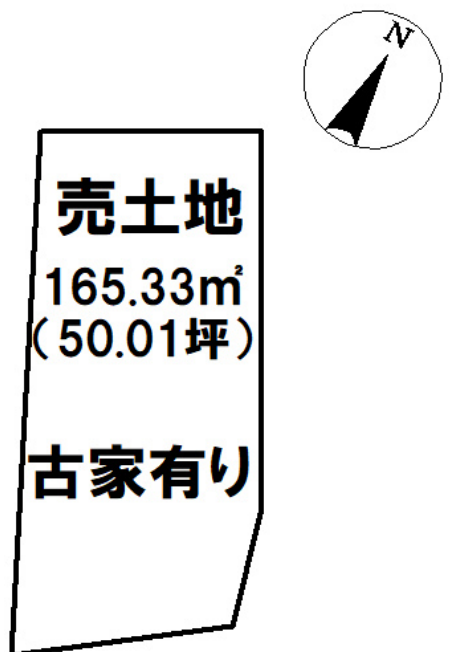

売り土地

長者1丁目、住宅用地としていかがでしょうか  
青森県八戸市長者1丁目

価格 **500万円**      面積 **165.33m<sup>2</sup> (50.01坪)**

取引態様	一般	坪単価	10万円
交通			

他、私道面積			
土地権利	所有権	地目	宅地
都市計画	市街化区域	用途地域	第二種中高層住居専用地域
建ぺい率(%)	60	容積率(%)	200
他、法令上の制限			
接道状況			
引渡時期	相談	現況	古家有
建築可/不可	建築可	眺望	
舗装		学区(小)	長者小学校
水道	上水道	学区(中)	長者中学校
生活排水		ガス	個別プロパン