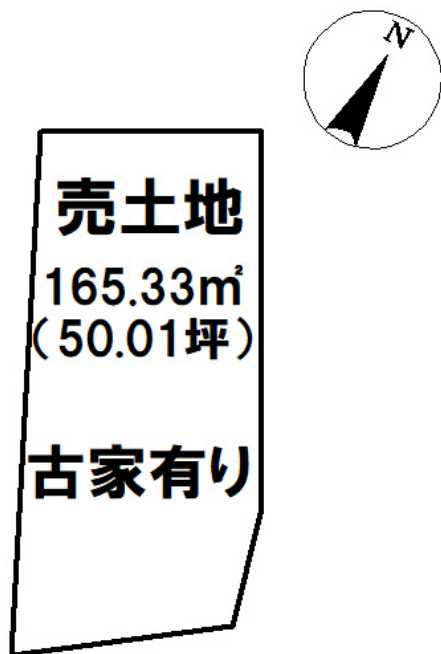

売り土地

長者1丁目、住宅用地としていかがでしょうか  
青森県八戸市長者1丁目

価格 **500万円** 面積 **165.33m<sup>2</sup> (50.01坪)**

取引態様	一般	坪単価	10万円
交通			

他、私道面積			
土地権利	所有権	地目	宅地
都市計画	市街化区域	用途地域	第二種中高層住居専用地域
建ぺい率(%)	60	容積率(%)	200
他、法令上の制限			
接道状況			
引渡時期	相談	現況	古家有
建築可/不可	建築可	眺望	
舗装		学区(小)	長者小学校
水道	上水道	学区(中)	長者中学校
生活排水		ガス	個別プロパン

Map data ©2019 Google