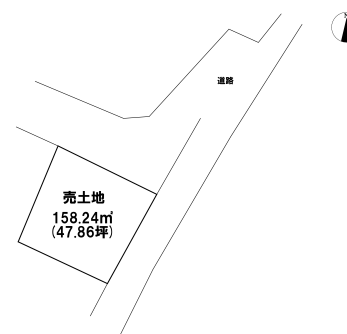

売り土地

☆☆☆ハウズドゥ 八戸田向☆☆☆スーパーまで徒歩10分！公園も近くにあるので子育てファミリーにうれしい立地ですね♪

八戸市吹上2丁目

HOUSEDO

価格 450万円 面積 158.24㎡ (47.86坪)

| | | | |
|----------|-------------------------|--------|-------------|
| 取引態様 | 一般 | 坪単価 | |
| 交通 | 市営・南部バス 一中前バス停 徒歩7分 | | |
| 他、私道面積 | | | |
| 土地権利 | 所有権 | 地目 | 宅地 |
| 都市計画 | 市街化区域 | 用途地域 | 第一種低層住居専用地域 |
| 建ぺい率(%) | 50 | 容積率(%) | 80 |
| 他、法令上の制限 | | | |
| 接道状況 | 北側 私道 幅員約5.0m 間口約13.00m | | |
| 引渡時期 | 相談 | 現況 | 更地 |
| 建築可/不可 | 建築可 | 眺望 | |
| 舗装 | | 学区(小) | 吹上小学校 |
| 水道 | 上水道 | 学区(中) | 第一中学校 |
| 生活排水 | 下水道 | ガス | プロパンガス (個別) |

備考 ※現況渡し
詳細はこちらから↓
[【https://hachinoheshichomae-housedo.com/tochi/3113770/】](https://hachinoheshichomae-housedo.com/tochi/3113770/)

HOUSEDO ハウズドゥ! 八戸田向店
株式会社といす不動産

〒031-0011 青森県八戸市田向2丁目1番20号
営業時間 9:30 ~ 18:00 (毎週火曜日・祝日定休)
※繁忙期はこの限りではありません
(定休日も事前予約にて対応させていただきます)