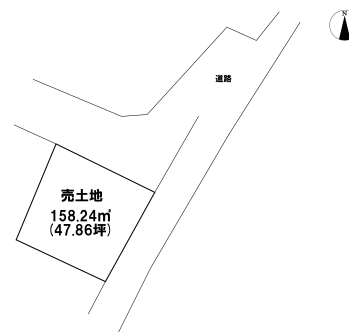

売り土地

☆☆☆ハウズドゥ 八戸田向☆☆☆スーパーまで徒歩10分！公園も近くにあるので子育てファミリーにうれしい立地ですね♪

八戸市吹上2丁目

HOUSEDO

価格 450万円 面積 158.24㎡ (47.86坪)

取引態様	一般	坪単価	
交通	市営・南部バス 一中前バス停 徒歩7分		
他、私道面積			
土地権利	所有権	地目	宅地
都市計画	市街化区域	用途地域	第一種低層住居専用地域
建ぺい率(%)	50	容積率(%)	80
他、法令上の制限			
接道状況	北側 私道 幅員約5.0m 間口約13.00m		
引渡時期	相談	現況	更地
建築可/不可	建築可	眺望	
舗装		学区(小)	吹上小学校
水道	上水道	学区(中)	第一中学校
生活排水	下水道	ガス	プロパンガス (個別)

備考 ※現況渡し
詳細はこちらから↓
[【https://hachinoheshichomae-housedo.com/tochi/3113770/】](https://hachinoheshichomae-housedo.com/tochi/3113770/)

HOUSEDO ハウズドゥ! 八戸田向店
株式会社といす不動産

〒031-0011 青森県八戸市田向2丁目1番20号
営業時間 9:30 ~ 18:00 (毎週火曜日・祝日定休)
※繁忙期はこの限りではありません
(定休日も事前予約にて対応させていただきます)