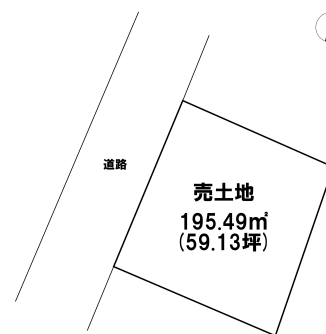

HOUSEDO ハウズドゥ! 八戸田向店
株式会社といす不動産

〒031-0011 青森県八戸市田向2丁目1番20号
営業時間 9:30 ~ 18:00 (毎週火曜日・祝日定休)
※繁忙期はこの限りではありません
(定休日も事前予約にて対応させていただきます)

お気軽にお問い合わせください
0178-32-7016
<http://www.toys-realestate.com/>