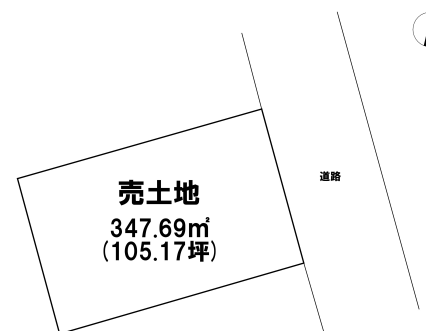

HOUSEDO ハウズドゥ! 八戸田向店
株式会社といず不動産

〒031-0011 青森県八戸市田向2丁目1番20号
営業時間 9:30 ~ 18:00 (毎週火曜日・祝日定休)
※繁忙期はこの限りではありません
(定休日も事前予約にて対応させていただきます)

お気軽にお問い合わせください
0178-32-7016
<http://www.toys-realestate.com/>