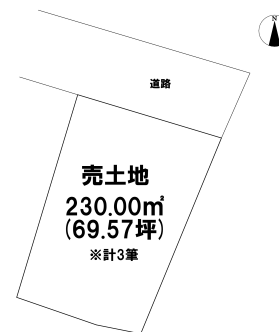

売り土地

☆☆☆ハウズドゥ 八戸田向☆☆☆中居林小学校・駒沢幼稚園まで徒歩6分、送り迎えもラクラクです♪

八戸市大字石手洗字駒ヶ沢

HOUSEDO

価格 600万円 面積 230.00㎡ (69.57坪)

取引態様	一般	坪単価	
交通	南部バス 中居林小学校前バス停 徒歩6分		
他、私道面積			
土地権利	所有権	地目	その他
都市計画	市街化区域	用途地域	第一種低層住居専用地域
建ぺい率(%)	50	容積率(%)	80
他、法令上の制限			
接道状況			
引渡時期	相談	現況	更地
建築可/不可	建築可	眺望	
舗装		学区(小)	中居林小学校
水道	公営水道(引込みなし)	学区(中)	第一中学校
生活排水		ガス	

備考	※土地面積計3筆 【ハウズドゥ八戸田向 HP URL】 ⇒ https://hachinohetamukai-housedo.com/
----	---

HOUSEDO ハウズドゥ! 八戸田向店
株式会社といす不動産

〒031-0011 青森県八戸市田向2丁目1番20号
営業時間 9:30 ~ 18:00 (毎週火曜日・祝日定休)
※繁忙期はこの限りではありません
(定休日も事前予約にて対応させていただきます)