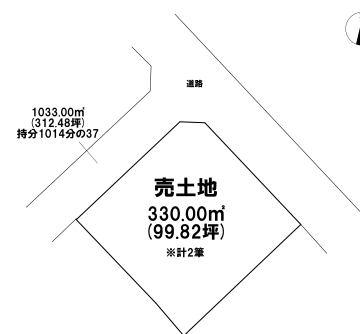

HOUSEDO ハウズドゥ! 八戸田向店
株式会社といす不動産

〒031-0011 青森県八戸市田向2丁目1番20号
営業時間 9:30 ~ 18:00 (毎週火曜日・祝日定休)
※繁忙期はこの限りではありません
(定休日も事前予約にて対応させていただきます)

お気軽にお問い合わせください
0178-32-7016
<http://www.toys-realestate.com/>