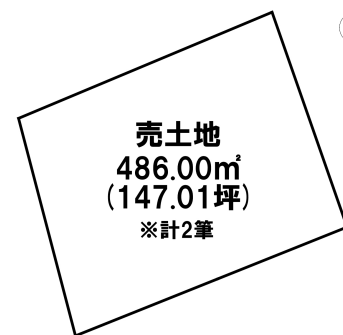

売り土地

☆☆☆ハウズドゥ 八戸田向☆☆☆土地面積約147坪！

三戸郡階上町大字金山沢字藤子

HOUSEDO

価格 200万円 面積 486.00㎡ (147.01坪)

取引態様	一般	坪単価	
交通	南部・コミュニティバス 長久保バス停 徒歩3分		
他、私道面積			
土地権利	所有権	地目	山林
都市計画	未線引	用途地域	用途指定のない地域
建ぺい率(%)	70	容積率(%)	200
他、法令上の制限			
接道状況			
引渡時期	相談	現況	更地
建築可/不可	建築可	眺望	
舗装		学区(小)	
水道		学区(中)	
生活排水		ガス	

備考

※現況渡し  
※土地面積計2筆

詳細はこちらから  
詳しくはこちらから↓

[【https://hachinohetamukai-housedo.com/tochi/2108671/】](https://hachinohetamukai-housedo.com/tochi/2108671/)

ハウズドゥ 八戸田向店URL

[【https://hachinohetamukai-housedo.com/】](https://hachinohetamukai-housedo.com/)