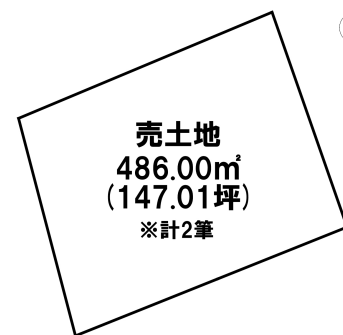

売り土地

☆☆☆ハウズドゥ 八戸田向☆☆☆土地面積約147坪！

三戸郡階上町大字金山沢字藤子

HOUSEDO

価格 200万円 面積 486.00㎡ (147.01坪)

取引態様	一般	坪単価	
交通	南部・コミュニティバス 長久保バス停 徒歩3分		
他、私道面積			
土地権利	所有権	地目	山林
都市計画	未線引	用途地域	用途指定のない地域
建ぺい率(%)	70	容積率(%)	200
他、法令上の制限			
接道状況			
引渡時期	相談	現況	更地
建築可/不可	建築可	眺望	
舗装		学区(小)	
水道		学区(中)	
生活排水		ガス	

備考

※現況渡し
※土地面積計2筆

詳細はこちらから
詳しくはこちらから↓

[【https://hachinohetamukai-housedo.com/tochi/2108671/】](https://hachinohetamukai-housedo.com/tochi/2108671/)

ハウズドゥ 八戸田向店URL

[【https://hachinohetamukai-housedo.com/】](https://hachinohetamukai-housedo.com/)