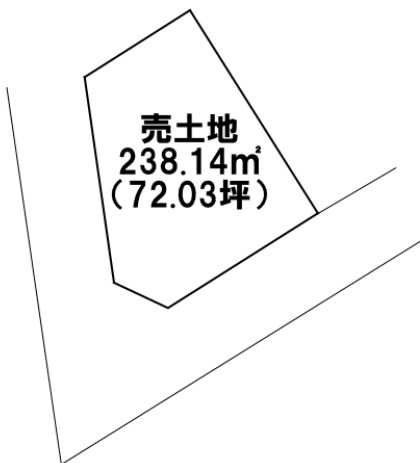

売り土地

全国630店舗 安心のハウズドゥ！ お客様にあった住宅ローン返済プラン & 銀行住宅ローンをご提案 お気軽にお問い合わせください

三戸郡階上町大字道仏字耳ヶ吠

備考

価格 250万円

面積 238.14m<sup>2</sup> (72.03坪)

取引態様	一般	坪単価	
交通	南部・コミュニティバス 階上庁舎前バス停より徒歩約11分		

他、私道面積			
土地権利		地目	宅地
都市計画	市街化区域	用途地域	第一種低層住居専用地域
建ぺい率(%)	50	容積率(%)	80
他、法令上の制限			
接道状況	南側 私道 約5.5m 間口 約13.80m 西側 私道 約5.5m 間口 約16.00m		
引渡時期	即	現況	更地
建築可/不可	建築可	眺望	
舗装		学区(小)	赤保内小学校 (約1350m/17分)
水道	上水道	学区(中)	階上中学校 (約1450m/19分)
生活排水		ガス	プロパンガス (個別)