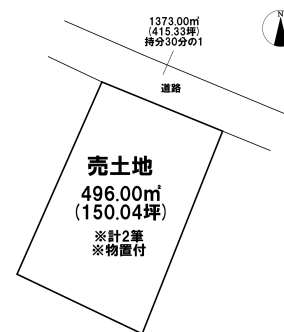

HOUSEDO ハウズドゥ! 八戸田向店
株式会社といす不動産

〒031-0011 青森県八戸市田向2丁目1番20号
営業時間 9:30 ~ 18:00 (毎週火曜日・祝日定休)
※繁忙期はこの限りではありません
(定休日も事前予約にて対応させていただきます)

お気軽にお問い合わせください
0178-32-7016
<http://www.toys-realestate.com/>