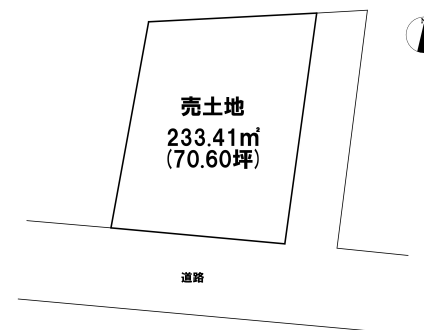

HOUSEDO ハウズドゥ! 八戸田向店
株式会社といす不動産

〒031-0011 青森県八戸市田向2丁目1番20号
営業時間 9:30 ~ 18:00 (毎週火曜日・祝日定休)
※繁忙期はこの限りではありません
(定休日も事前予約にて対応させていただきます)

お気軽にお問い合わせください
0178-32-7016
<http://www.toys-realestate.com/>