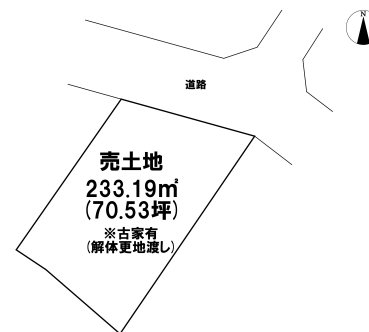

HOUSEDO ハウズドゥ! 八戸田向店
株式会社といす不動産

〒031-0011 青森県八戸市田向2丁目1番20号
営業時間 9:30 ~ 18:00 (毎週火曜日・祝日定休)
※繁忙期はこの限りではありません
(定休日も事前予約にて対応させていただきます)

お気軽にお問い合わせください
0178-32-7016
<http://www.toys-realestate.com/>