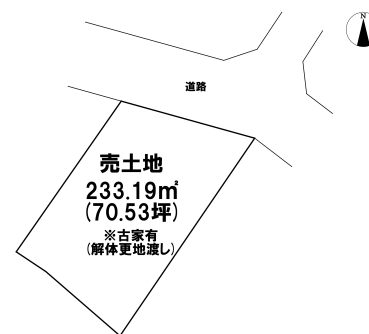

HOUSEDO ハウズドゥ! 八戸田向店
株式会社といす不動産

〒031-0011 青森県八戸市田向2丁目1番20号
営業時間 9:30 ~ 18:00 (毎週火曜日・祝日定休)
※繁忙期はこの限りではありません
(定休日も事前予約にて対応させていただきます)

お気軽にお問い合わせください
0178-32-7016
<http://www.toys-realestate.com/>