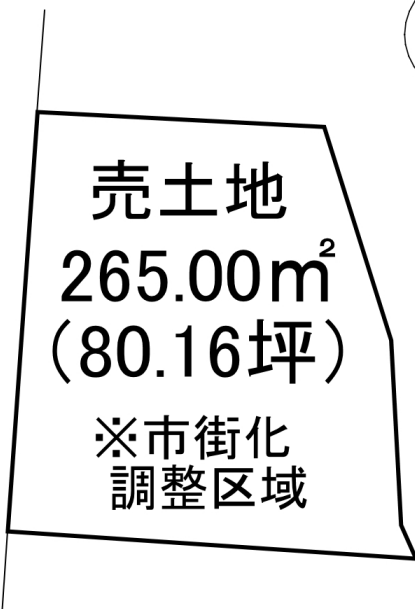

売り土地

ハウズドゥ八戸田向店  
八戸市大字田面木字沼ノ平

八戸工業高等専門学校近くの立地です

価格 288万円

面積 265.00m<sup>2</sup>

取引態様	一般	坪単価	
交通	市営・南部バス 南田面木バス停 徒歩7分		

他、私道面積			
土地権利	所有権	地目	山林
都市計画	調整区域	用途地域	用途指定のない地域
建ぺい率(%)	60	容積率(%)	200
他、法令上の制限			
接道状況			
引渡時期	相談	現況	
建築可/不可	建築可	眺望	
舗装		学区(小)	田面木小学校
水道		学区(中)	白山台中学校
生活排水		ガス	