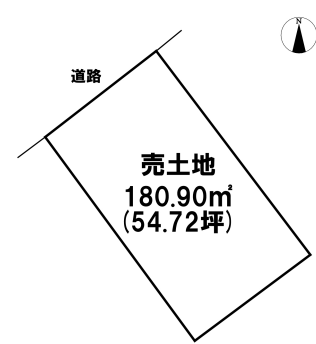

HOUSEDO ハウズドゥ! 八戸田向店
株式会社といす不動産

〒031-0011 青森県八戸市田向2丁目1番20号
営業時間 9:30 ~ 18:00 (毎週火曜日・祝日定休)
※繁忙期はこの限りではありません
(定休日も事前予約にて対応させていただきます)

お気軽にお問い合わせください
0178-32-7016
<http://www.toys-realestate.com/>