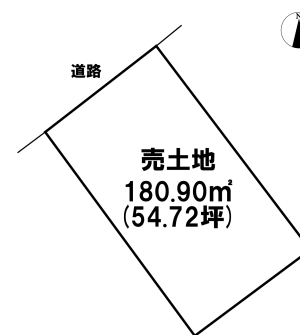

売り土地

☆☆☆ハウズドゥ

八戸田向☆☆☆住宅街なので、お友達と一緒に通学できる安心の立地です♪

八戸市大字新井田字朴木沢

HOUSEDO

価格 110万円

面積 180.90㎡ (54.72坪)

取引態様	一般	坪単価	
交通	市営バス 新井田団地バス停 徒歩7分		

他、私道面積			
土地権利	所有権	地目	宅地
都市計画	市街化区域	用途地域	第一種低層住居専用地域
建ぺい率(%)	50	容積率(%)	80
他、法令上の制限			
接道状況			
引渡時期	相談	現況	更地
建築可/不可	建築可	眺望	
舗装		学区(小)	新井田小学校
水道		学区(中)	大館中学校
生活排水		ガス	

備考 詳しくはこちらから↓
[【https://hachinohetamukai-housedo.com/tochi/2708002/】](https://hachinohetamukai-housedo.com/tochi/2708002/)
 ハウズドゥ 八戸田向店URL
[【https://hachinohetamukai-housedo.com/】](https://hachinohetamukai-housedo.com/)