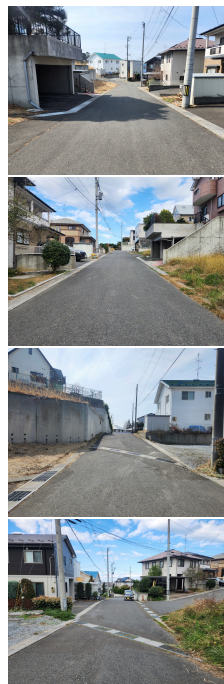

売り土地

☆☆☆ハウズドゥ

八戸田向☆☆☆住宅街なので、お友達と一緒に通学できる安心の立地です♪

八戸市大字新井田字朴木沢

HOUSEDO

価格 110万円

面積 180.90㎡ (54.72坪)

取引態様	一般	坪単価	
交通	市営バス 新井田団地バス停 徒歩7分		
他、私道面積			
土地権利	所有権	地目	宅地
都市計画	市街化区域	用途地域	第一種低層住居専用地域
建ぺい率(%)	50	容積率(%)	80
他、法令上の制限			
接道状況			
引渡時期	相談	現況	更地
建築可/不可	建築可	眺望	
舗装		学区(小)	新井田小学校
水道		学区(中)	大館中学校
生活排水		ガス	