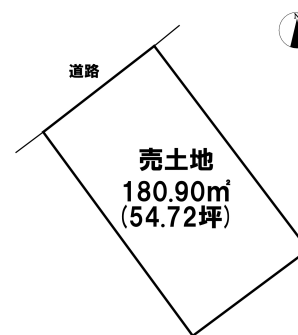

売り土地

☆☆☆ハウズドゥ

八戸田向☆☆☆住宅街なので、お友達と一緒に通学できる安心の立地です♪

八戸市大字新井田字朴木沢

HOUSEDO

価格 110万円

面積 180.90㎡ (54.72坪)

取引態様	一般	坪単価	
交通	市営バス 新井田団地バス停 徒歩7分		

他、私道面積			
土地権利	所有権	地目	宅地
都市計画	市街化区域	用途地域	第一種低層住居専用地域
建ぺい率(%)	50	容積率(%)	80
他、法令上の制限			
接道状況			
引渡時期	相談	現況	更地
建築可/不可	建築可	眺望	
舗装		学区(小)	新井田小学校
水道		学区(中)	大館中学校
生活排水		ガス	

備考

詳しくはこちらから↓
[【https://hachinohetamukai-housedo.com/tochi/2708002/】](https://hachinohetamukai-housedo.com/tochi/2708002/)
 ハウズドゥ 八戸田向店URL
[【https://hachinohetamukai-housedo.com/】](https://hachinohetamukai-housedo.com/)