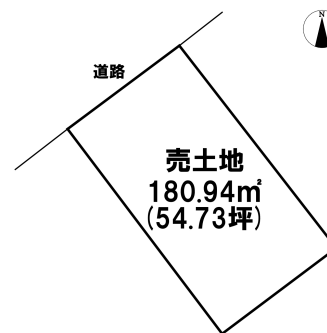

HOUSEDO ハウドゥ! 八戸田向店
株式会社といす不動産

〒031-0011 青森県八戸市田向2丁目1番20号
営業時間 9:30 ~ 18:00 (毎週火曜日・祝日定休)
※繁忙期はこの限りではありません
(定休日も事前予約にて対応させていただきます)

お気軽にお問い合わせください
0178-32-7016
<http://www.toys-realestate.com/>