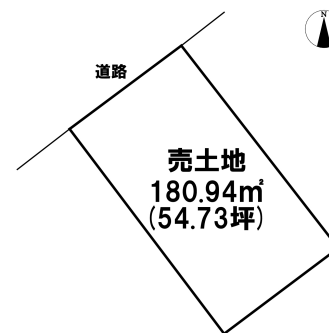

HOUSEDO ハウズドゥ! 八戸田向店
株式会社といす不動産

〒031-0011 青森県八戸市田向2丁目1番20号
営業時間 9:30 ~ 18:00 (毎週火曜日・祝日定休)
※繁忙期はこの限りではありません
(定休日も事前予約にて対応させていただきます)

お気軽にお問い合わせください
0178-32-7016
<http://www.toys-realestate.com/>