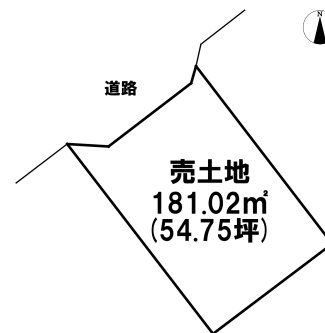

HOUSEDO ハウズドゥ! 八戸田向店
株式会社といす不動産

〒031-0011 青森県八戸市田向2丁目1番20号
営業時間 9:30 ~ 18:00 (毎週火曜日・祝日定休)
※繁忙期はこの限りではありません
(定休日も事前予約にて対応させていただきます)

お気軽にお問い合わせください
0178-32-7016
<http://www.toys-realestate.com/>