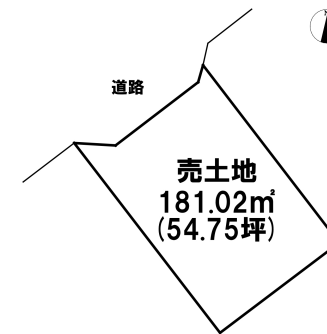

売り土地

☆☆☆ハウズドゥ 八戸田向☆☆市街地から少し離れているので、静かな住宅街でゆったりと過ごせそうです♪

八戸市大字新井田字朴木沢

HOUSEDO

価格 83万円

面積 181.02㎡ (54.75坪)

取引態様	一般	坪単価	
交通	市営バス 新井田団地バス停 徒歩7分		
他、私道面積			
土地権利	所有権	地目	宅地
都市計画	市街化区域	用途地域	第一種低層住居専用地域
建ぺい率(%)	50	容積率(%)	80
他、法令上の制限			
接道状況			
引渡時期	相談	現況	更地
建築可/不可	建築可	眺望	
舗装		学区(小)	新井田小学校
水道		学区(中)	大館中学校
生活排水		ガス	

備考

詳細はこちらから

⇒<https://hachinohetamukai-housedo.com/tochi/2708012/>

詳しくはこちらから↓

[【https://hachinohetamukai-housedo.com/tochi/2708012/】](https://hachinohetamukai-housedo.com/tochi/2708012/)

ハウズドゥ 八戸田向店URL

[【https://hachinohetamukai-housedo.com/】](https://hachinohetamukai-housedo.com/)