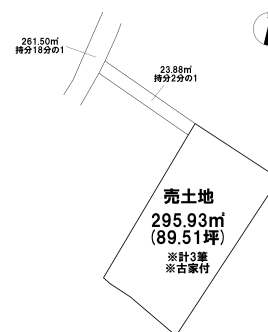

売り土地

☆☆☆ハウズドゥ 八戸田向☆☆☆小・中学校まで徒歩10分以内！お子様が歩きやすい距離なので安心して通えますね♪

八戸市大字湊町字赤坂

HOUSEDO

備考

※現況渡し
※前面道路持分あり

詳しくはこちらから↓

[【https://hachinohetamukai-housedo.com/tochi/2720464/】](https://hachinohetamukai-housedo.com/tochi/2720464/)

ハウズドゥ 八戸田向店URL

[【https://hachinohetamukai-housedo.com/】](https://hachinohetamukai-housedo.com/)

価格 400万円

面積 295.93㎡ (89.51坪)

取引態様	一般	坪単価	
交通	市営・南部バス 中道バス停 徒歩7分		
他、私道面積			
土地権利	所有権	地目	宅地
都市計画	市街化区域	用途地域	第二種中高層住居専用地域
建ぺい率(%)	60	容積率(%)	200
他、法令上の制限			
接道状況			
引渡時期	相談	現況	古家付
建築可/不可	建築可	眺望	
舗装		学区(小)	湊小学校
水道		学区(中)	湊中学校
生活排水		ガス	