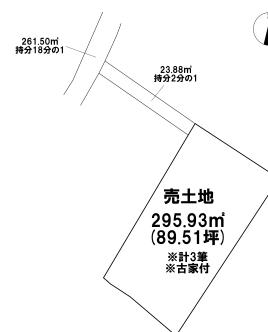

売り土地

☆☆☆ハウズドゥ 八戸田向☆☆☆小・中学校まで徒歩10分以内！お子様が歩きやすい距離なので安心して通えますね♪

八戸市大字湊町字赤坂

HOUSEDO

価格 400万円 面積 295.93㎡ (89.51坪)

取引態様	一般	坪単価	
交通	市営・南部バス 中道バス停 徒歩7分		
他、私道面積			
土地権利	所有権	地目	宅地
都市計画	市街化区域	用途地域	第二種中高層住居専用地域
建ぺい率(%)	60	容積率(%)	200
他、法令上の制限			
接道状況			
引渡時期	相談	現況	古家付
建築可/不可	建築可	眺望	
舗装		学区(小)	湊小学校
水道		学区(中)	湊中学校
生活排水		ガス	

備考

※現況渡し
※前面道路持分あり

詳しくはこちらから↓

[【https://hachinohetamukai-housedo.com/tochi/2720464/】](https://hachinohetamukai-housedo.com/tochi/2720464/)

ハウズドゥ 八戸田向店URL

[【https://hachinohetamukai-housedo.com/】](https://hachinohetamukai-housedo.com/)