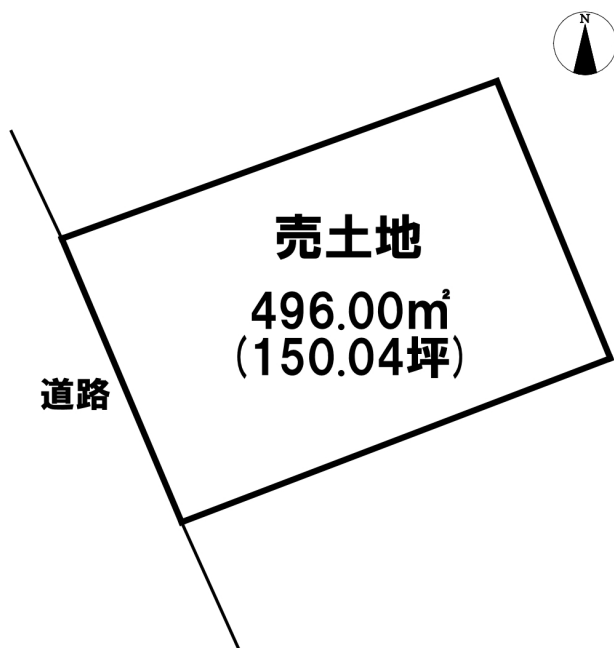

売り土地

ハウストゥ八戸田向店 向山駅まで徒歩2分の近さ！多目的なお買い物ができるイオンモール下田まで車で15分以内です

上北郡おいらせ町向山4丁目

価格 300万円

面積 496.00m²(150.04坪)

取引態様	一般	坪単価	2.00万円
交通	青い森鉄道 向山駅 徒歩2分		

他、私道面積			
土地権利	所有権	地目	宅地
都市計画	都市計画外	用途地域	
建ぺい率(%)		容積率(%)	
他、法令上の制限			
接道状況			
引渡時期	相談	現況	更地
建築可/不可	建築可	眺望	
舗装		学区(小)	木ノ下小学校
水道		学区(中)	木ノ下中学校
生活排水		ガス	