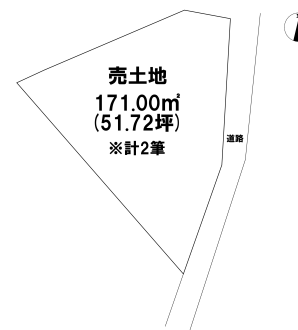

HOUSEDO ハウズドゥ! 八戸田向店
株式会社といす不動産

〒031-0011 青森県八戸市田向2丁目1番20号
営業時間 9:30 ~ 18:00 (毎週火曜日・祝日定休)
※繁忙期はこの限りではありません
(定休日も事前予約にて対応させていただきます)

お気軽にお問い合わせください
0178-32-7016
<http://www.toys-realestate.com/>