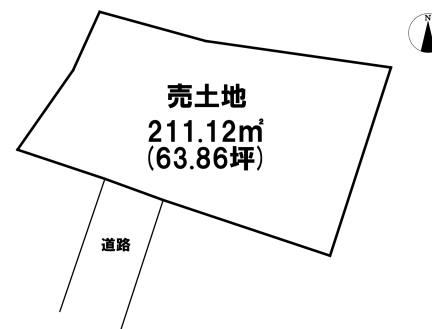

売り土地

☆☆☆ハウズドゥ 八戸田向☆☆☆スーパー、小・中学校まで徒歩10分以内！学校が近く通学しやすい距離で安心ですね♪

八戸市大字白銀町字雷

HOUSEDO

備考

※現況渡し
※前面道路持分なし
※本物件は都市計画道路上となっております。

詳しくはこちらから↓

[【https://hachinohetamukai-housedo.com/tochi/2820134/】](https://hachinohetamukai-housedo.com/tochi/2820134/)

ハウズドゥ 八戸田向店URL

[【https://hachinohetamukai-housedo.com/】](https://hachinohetamukai-housedo.com/)

価格 380万円

面積 211.12㎡ (63.86坪)

取引態様	一般	坪単価	
交通	市営バス ユニバース白銀店前バス停 徒歩8分		
他、私道面積			
土地権利	所有権	地目	宅地
都市計画	市街化区域	用途地域	第一種住居地域
建ぺい率(%)	60	容積率(%)	200
他、法令上の制限			
接道状況	南西側		
引渡時期	相談	現況	更地
建築可/不可	建築可	眺望	
舗装		学区(小)	白鷗小学校
水道		学区(中)	白銀中学校
生活排水		ガス	