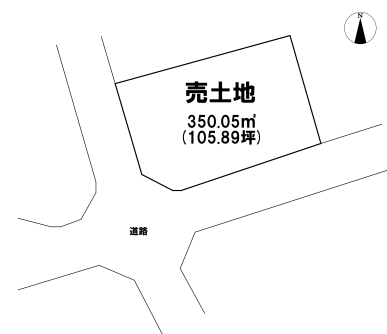

売り土地

☆☆☆ハウズドゥ 八戸田向☆☆☆好きなハウスメーカーで建築可！市街地から離れた閑静な住宅街でのんびりとした生活を送ってませんか♪

三戸郡階上町大字鳥屋部字大鶴音

HOUSEDO

価格 250万円 面積 350.05㎡ (105.89坪)

取引態様	一般	坪単価	
交通	コミュニティバス トウインクルタウンバス停 徒歩1分		
他、私道面積			
土地権利	所有権	地目	宅地
都市計画	未線引	用途地域	用途指定のない地域
建ぺい率(%)	70	容積率(%)	200
他、法令上の制限			
接道状況			
引渡時期	相談	現況	更地
建築可/不可	建築可	眺望	
舗装		学区(小)	階上小学校
水道		学区(中)	階上中学校
生活排水		ガス	

備考	※現況渡し 詳しくはこちらから↓ 【https://hachinohetamukai-housedo.com/tochi/2879927/】 ハウズドゥ 八戸田向店URL 【https://hachinohetamukai-housedo.com/】
----	---

HOUSEDO ハウズドゥ! 八戸田向店
株式会社といす不動産

〒031-0011 青森県八戸市田向2丁目1番20号
営業時間 9:30 ~ 18:00 (毎週火曜日・祝日定休)
※繁忙期はこの限りではありません
(定休日も事前予約にて対応させていただきます)