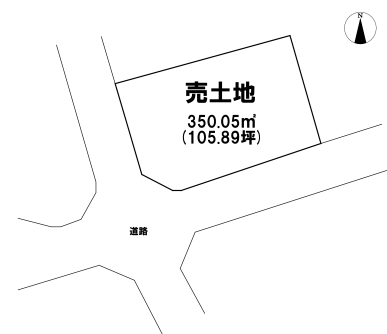

売り土地

☆☆☆ハウズドゥ 八戸田向☆☆☆お好きなハウスメーカーで建築可！市街地から離れた閑静な住宅街でのんびりとした生活を送ってませんか♪

三戸郡階上町大字鳥屋部字大鶴音

HOUSEDO

価格 250万円

面積 350.05㎡ (105.89坪)

取引態様	一般	坪単価	
交通	コミュニティバス トウインクルタウンバス停 徒歩1分		
他、私道面積			
土地権利	所有権	地目	宅地
都市計画	未線引	用途地域	用途指定のない地域
建ぺい率(%)	70	容積率(%)	200
他、法令上の制限			
接道状況			
引渡時期	相談	現況	更地
建築可/不可	建築可	眺望	
舗装		学区(小)	階上小学校
水道		学区(中)	階上中学校
生活排水		ガス	

備考 ※現況渡し
詳しくはこちらから↓
[【https://hachinohetamukai-housedo.com/tochi/2879927/】](https://hachinohetamukai-housedo.com/tochi/2879927/)
ハウズドゥ 八戸田向店URL
[【https://hachinohetamukai-housedo.com/】](https://hachinohetamukai-housedo.com/)