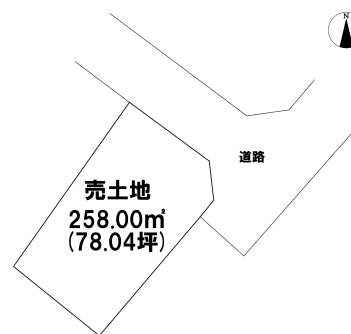

HOUSEDO ハウズドゥ! 八戸田向店
株式会社といす不動産

〒031-0011 青森県八戸市田向2丁目1番20号
営業時間 9:30 ~ 18:00 (毎週火曜日・祝日定休)
※繁忙期はこの限りではありません
(定休日も事前予約にて対応させていただきます)

お気軽にお問い合わせください
0178-32-7016
<http://www.toys-realestate.com/>