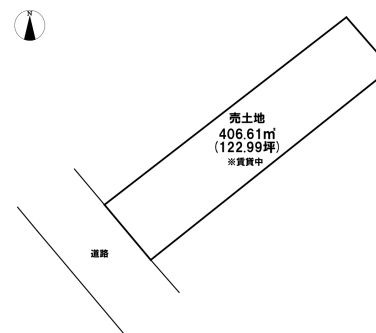

HOUSEDO ハウズドゥ! 八戸田向店
株式会社といす不動産

〒031-0011 青森県八戸市田向2丁目1番20号
営業時間 9:30 ~ 18:00 (毎週火曜日・祝日定休)
※繁忙期はこの限りではありません
(定休日も事前予約にて対応させていただきます)

お気軽にお問い合わせください
0178-32-7016
<http://www.toys-realestate.com/>