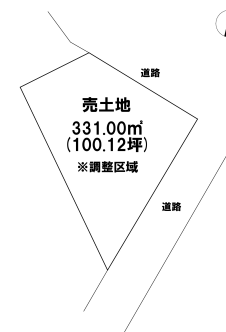

HOUSEDO ハウズドゥ! 八戸田向店
株式会社といす不動産

〒031-0011 青森県八戸市田向2丁目1番20号
営業時間 9:30 ~ 18:00 (毎週火曜日・祝日定休)
※繁忙期はこの限りではありません
(定休日も事前予約にて対応させていただきます)

お気軽にお問い合わせください

0178-32-7016

<http://www.toys-realestate.com/>