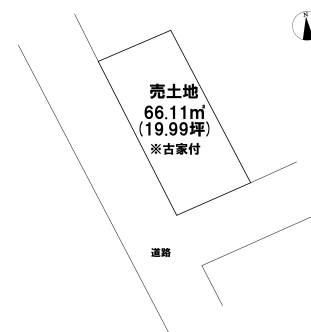

売り土地

☆☆☆ハウズドゥ 八戸田向☆☆☆約19坪のコンパクトな土地です。駐車場や資材置き場をお探しの方、いかがですか？

八戸市大字糠塚字鶉久保

HOUSEDO

価格 190万円

面積 66.11㎡ (19.99坪)

|          |                      |        |             |
|----------|----------------------|--------|-------------|
| 取引態様     | 専任                   | 坪単価    |             |
| 交通       | 市営・南部バス 上大杉平バス停 徒歩6分 |        |             |
| 他、私道面積   |                      |        |             |
| 土地権利     | 所有権                  | 地目     | 宅地          |
| 都市計画     | 市街化区域                | 用途地域   | 第一種低層住居専用地域 |
| 建ぺい率(%)  | 50                   | 容積率(%) | 80          |
| 他、法令上の制限 |                      |        |             |
| 接道状況     |                      |        |             |
| 引渡時期     | 相談                   | 現況     | 古家付         |
| 建築可/不可   | 建築可                  | 眺望     |             |
| 舗装       |                      | 学区(小)  | 長者小学校       |
| 水道       |                      | 学区(中)  | 長者中学校       |
| 生活排水     |                      | ガス     |             |

備考 ※現況渡し  
※古家付き (昭和47年7月新築、木造 亜鉛メッキ鋼板葺/2階建、1階 : 46.68㎡ 2階 : 28.09㎡)  
詳細はこちらから↓  
【<https://hachinoheshichomae-housedo.com/tochi/3119123/>】

HOUSEDO ハウズドゥ! 八戸田向店  
株式会社といす不動産

〒031-0011 青森県八戸市田向2丁目1番20号  
営業時間 9:30 ~ 18:00 (毎週火曜日・祝日定休)  
※繁忙期はこの限りではありません  
(定休日も事前予約にて対応させていただきます)