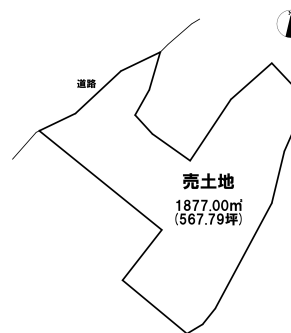

HOUSEDO ハウズドゥ! 八戸田向店
株式会社といす不動産

〒031-0011 青森県八戸市田向2丁目1番20号
営業時間 9:30 ~ 18:00 (毎週火曜日・祝日定休)
※繁忙期はこの限りではありません
(定休日も事前予約にて対応させていただきます)

お気軽にお問い合わせください
0178-32-7016
<http://www.toys-realestate.com/>