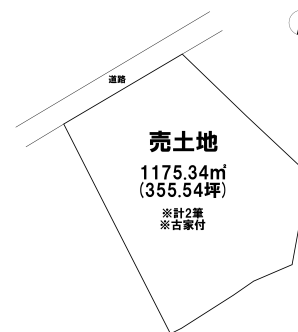

売り土地

☆☆☆ハウズドゥ 八戸田向☆☆☆約350坪の広々とした敷地！商業施設までのアクセス良好で生活に便利な立地です♪

八戸市大字新井田字石動木

HOUSEDO

価格 400万円 面積 1175.34㎡ (355.54坪)

取引態様	一般	坪単価	
交通	市営バス 重地バス停 徒歩4分		
他、私道面積			
土地権利	所有権	地目	宅地
都市計画	市街化区域	用途地域	第一種低層住居専用地域
建ぺい率(%)	50	容積率(%)	80
他、法令上の制限			
接道状況			
引渡時期	相談	現況	古家付
建築可/不可	建築可	眺望	
舗装		学区(小)	新井田小学校
水道	上水道	学区(中)	大館中学校
生活排水	下水道	ガス	

備考

※現況渡し
※土地面積2筆合計
※一部地目が畑のため、農地転用を要します。

詳しくはこちらから↓

[【https://hachinohetamukai-housedo.com/tochi/3058801/】](https://hachinohetamukai-housedo.com/tochi/3058801/)

ハウズドゥ 八戸田向店URL

[【https://hachinohetamukai-housedo.com/】](https://hachinohetamukai-housedo.com/)