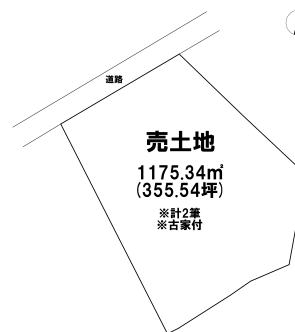

売り土地

☆☆☆ハウズドゥ 八戸田向☆☆☆約350坪の広々とした敷地！商業施設までのアクセス良好で生活に便利な立地です♪

八戸市大字新井田字石動木

HOUSEDO

価格 400万円 面積 1175.34㎡ (355.54坪)

取引態様	一般	坪単価	
交通	市営バス 重地バス停 徒歩4分		
他、私道面積			
土地権利	所有権	地目	宅地
都市計画	市街化区域	用途地域	第一種低層住居専用地域
建ぺい率(%)	50	容積率(%)	80
他、法令上の制限			
接道状況			
引渡時期	相談	現況	古家付
建築可/不可	建築可	眺望	
舗装		学区(小)	新井田小学校
水道	上水道	学区(中)	大館中学校
生活排水	下水道	ガス	

備考

※現況渡し
※土地面積2筆合計
※一部地目が畑のため、農地転用を要します。

詳しくはこちらから↓

<https://hachinohetamukai-housedo.com/tochi/3058801/>

ハウズドゥ 八戸田向店URL

<https://hachinohetamukai-housedo.com/>

HOUSEDO ハウズドゥ! 八戸田向店
株式会社といす不動産

〒031-0011 青森県八戸市田向2丁目1番20号
営業時間 9:30 ~ 18:00 (毎週火曜日・祝日定休)
※繁忙期はこの限りではありません
(定休日も事前予約にて対応させていただきます)