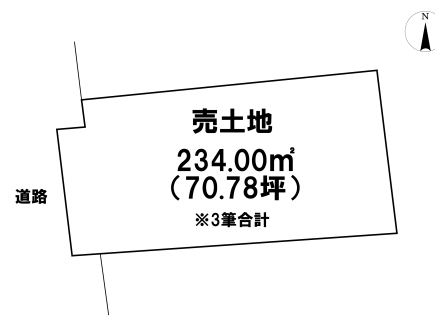

価格 550万円 面積 234.00㎡ (70.78坪)

取引態様	一般	坪単価	
交通	市営・十鉄バス 見立山バス停 徒歩3分		

他、私道面積			
土地権利	所有権	地目	雑種地
都市計画	市街化区域	用途地域	第一種住居地域
建ぺい率(%)	60	容積率(%)	200
他、法令上の制限			
接道状況			
引渡時期	相談	現況	雑種地
建築可/不可	建築可	眺望	
舗装		学区(小)	高館小学校
水道		学区(中)	下長中学校
生活排水		ガス	

備考	※現況渡し ※3筆合計 詳細はこちらから↓ https://hachinoheshimonaga-housedo.com/tochi/3072699/