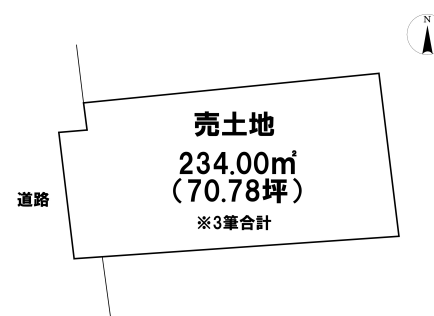

価格 550万円 面積 234.00㎡ (70.78坪)

取引態様	一般	坪単価	
交通	市営・十鉄バス 見立山バス停 徒歩3分		

他、私道面積			
土地権利	所有権	地目	雑種地
都市計画	市街化区域	用途地域	第一種住居地域
建ぺい率(%)	60	容積率(%)	200
他、法令上の制限			
接道状況			
引渡時期	相談	現況	雑種地
建築可/不可	建築可	眺望	
舗装		学区(小)	高館小学校
水道		学区(中)	下長中学校
生活排水		ガス	

備考	※現況渡し ※3筆合計 詳細はこちらから↓ https://hachinoheshimonaga-housedo.com/tochi/3072699/