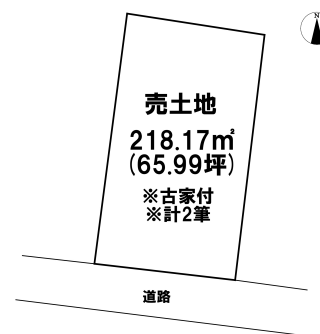

HOUSEDO ハウズドゥ! 八戸田向店
株式会社といす不動産

〒031-0011 青森県八戸市田向2丁目1番20号
営業時間 9:30 ~ 18:00 (毎週火曜日・祝日定休)
※繁忙期はこの限りではありません
(定休日も事前予約にて対応させていただきます)

お気軽にお問い合わせください
0178-32-7016
<http://www.toys-realestate.com/>