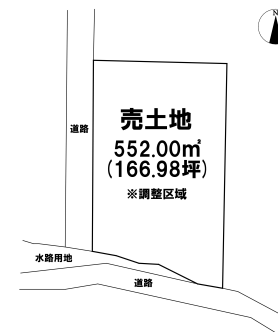

HOUSEDO ハウズドゥ! 八戸田向店
株式会社といす不動産

〒031-0011 青森県八戸市田向2丁目1番20号
営業時間 9:30 ~ 18:00 (毎週火曜日・祝日定休)
※繁忙期はこの限りではありません
(定休日も事前予約にて対応させていただきます)

お気軽にお問い合わせください
0178-32-7016
<http://www.toys-realestate.com/>