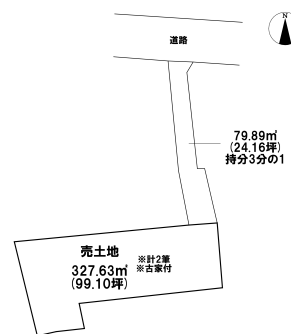

売り土地

☆☆☆ハウズドゥ 八戸田向☆☆☆古家付きの土地です！内覧可能ですので、お気軽にお問い合わせくださいませ♪

八戸市大字新井田字丑鞍森

HOUSEDO

価格 880万円 面積 327.63㎡ (99.10坪)

取引態様	専任	坪単価	
交通	市営バス 旭ヶ丘西口バス停 徒歩3分		
他、私道面積			
土地権利	所有権	地目	宅地
都市計画	市街化区域	用途地域	第二種低層住居専用地域
建ぺい率(%)	50	容積率(%)	80
他、法令上の制限			
接道状況			
引渡時期	相談	現況	古家付
建築可/不可	建築可	眺望	
舗装		学区(小)	新井田小学校
水道		学区(中)	大館中学校
生活排水		ガス	

備考

※現況渡し  
※前面道路持分あり  
※用途地域：一部第一種低層住居専用地域含む

詳しくはこちらから↓

[【https://hachinohetamukai-housedo.com/tochi/3135252/】](https://hachinohetamukai-housedo.com/tochi/3135252/)

ハウズドゥ 八戸田向店URL

[【https://hachinohetamukai-housedo.com/】](https://hachinohetamukai-housedo.com/)