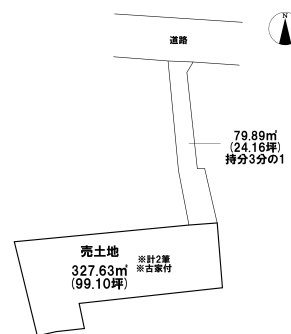

売り土地

☆☆☆ハウズドゥ 八戸田向☆☆☆古家付きの土地です！内覧可能ですので、お気軽にお問い合わせくださいませ♪

八戸市大字新井田字丑鞍森

HOUSEDO

価格 880万円 面積 327.63㎡ (99.10坪)

取引態様	専任	坪単価	
交通	市営バス 旭ヶ丘西口バス停 徒歩3分		
他、私道面積			
土地権利	所有権	地目	宅地
都市計画	市街化区域	用途地域	第二種低層住居専用地域
建ぺい率(%)	50	容積率(%)	80
他、法令上の制限			
接道状況			
引渡時期	相談	現況	古家付
建築可/不可	建築可	眺望	
舗装		学区(小)	新井田小学校
水道		学区(中)	大館中学校
生活排水		ガス	

備考

※現況渡し  
※前面道路持分あり  
※用途地域：一部第一種低層住居専用地域含む

詳しくはこちらから↓

<https://hachinohetamukai-housedo.com/tochi/3135252/>

ハウズドゥ 八戸田向店URL

<https://hachinohetamukai-housedo.com/>

HOUSEDO ハウズドゥ! 八戸田向店  
株式会社といす不動産

〒031-0011 青森県八戸市田向2丁目1番20号  
営業時間 9:30 ~ 18:00 (毎週火曜日・祝日定休)  
※繁忙期はこの限りではありません  
(定休日も事前予約にて対応させていただきます)