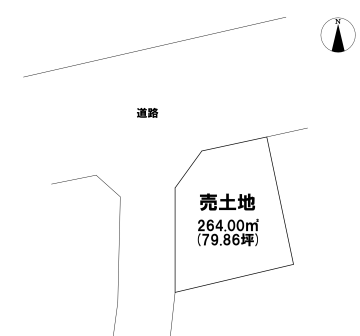

売り土地

☆☆☆ハウストゥ 八戸田向☆☆☆土地面積約80坪の角地です。建築条件無しなので好きなハウスメーカーでの建築が可能です♪

三戸郡階上町蒼前東8丁目

HOUSEDO

価格 220万円 面積 264.00㎡ (79.86坪)

取引態様	専任	坪単価	
交通	南部バス 蒼前ヶ丘バス停 徒歩3分		
他、私道面積			
土地権利	所有権	地目	山林
都市計画	未線引	用途地域	第一種中高層住居専用地域
建ぺい率(%)	60	容積率(%)	200
他、法令上の制限			
接道状況			
引渡時期	相談	現況	更地
建築可/不可	建築可	眺望	
舗装		学区(小)	石鉢小学校
水道		学区(中)	階上中学校
生活排水		ガス	

備考	※現況渡し 詳しくはこちらから↓ 【https://hachinohetamukai-housedo.com/tochi/3184822/】 ハウストゥ 八戸田向店URL 【https://hachinohetamukai-housedo.com/】
----	---

HOUSEDO ハウストゥ! 八戸田向店
株式会社といす不動産

〒031-0011 青森県八戸市田向2丁目1番20号
営業時間 9:30 ~ 18:00 (毎週火曜日・祝日定休)
※繁忙期はこの限りではありません
(定休日も事前予約にて対応させていただきます)