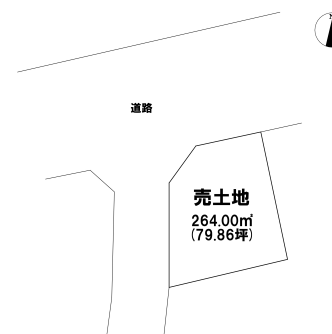

HOUSEDO ハウストゥ! 八戸田向店
株式会社といす不動産

〒031-0011 青森県八戸市田向2丁目1番20号
営業時間 9:30 ~ 18:00 (毎週火曜日・祝日定休)
※繁忙期はこの限りではありません
(定休日も事前予約にて対応させていただきます)

お気軽にお問い合わせください
0178-32-7016
<http://www.toys-realestate.com/>