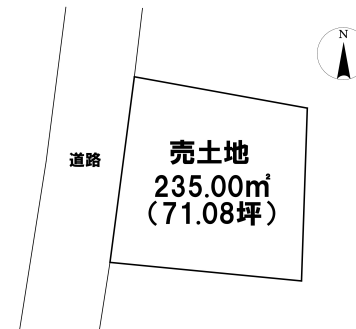

HOUSEDO ハウズドゥ! 八戸田向店
株式会社といす不動産

〒031-0011 青森県八戸市田向2丁目1番20号
営業時間 9:30 ~ 18:00 (毎週火曜日・祝日定休)
※繁忙期はこの限りではありません
(定休日も事前予約にて対応させていただきます)

お気軽にお問い合わせください
0178-32-7016
<http://www.toys-realestate.com/>