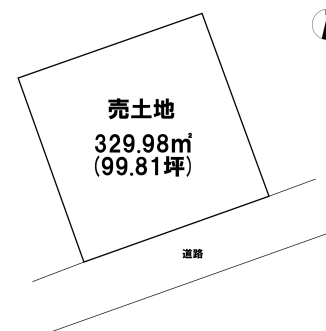

価格 300万円

面積 329.98㎡ (99.81坪)

取引態様	専任	坪単価	
交通	南部・多目的バス 団地中央バス停 徒歩3分		
他、私道面積			
土地権利	所有権	地目	宅地
都市計画	都市計画外	用途地域	用途指定のない地域
建ぺい率(%)		容積率(%)	
他、法令上の制限			
接道状況			
引渡時期	相談	現況	木有り
建築可/不可	建築可	眺望	
舗装		学区(小)	福田小学校
水道		学区(中)	福地中学校
生活排水		ガス	

備考 ※現況渡し
詳細はこちらから↓
<https://hachinoheshimonaga-housedo.com/tochi/3205074/>